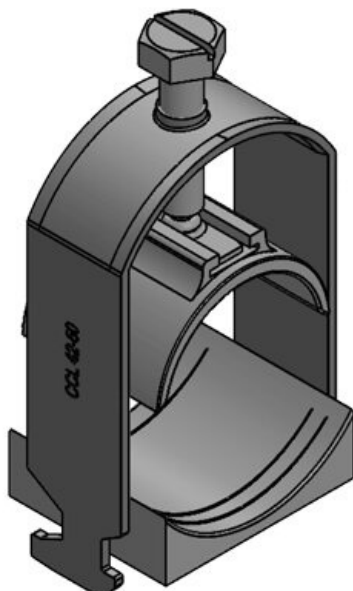

CCL | Kabelová svorka

pro montáž na C-lištu

RoHS
compliant

REACH
COMPLIANCE

Kabelové svorky se vyznačují vysokým rozsahem upnutí a velkou flexibilitou. Ideální pro odlehčení tahu na C-liště s šířkou výřezu 16 - 17 mm, nabízí flexibilní upínací rozsahy od 6 mm do 64 mm. Protiplech je zajištěn zajišťovacím mechanismem a nemůže vyklouznout z kabelové svorky.

Specifikace

Materiál	Pozinkovaná ocel
Vlastnosti	odolnost proti vibracím
Typ montáže	Nacvakávání

Výhody

- Montáž kompaktní konstrukce šetřící prostor
- Velký rozsah průměrů 6 - 64 mm
- Vysoká hustota montáže

CCL 30-38

Obj.č.	32004	Pro průměry	1 x 30 - 38
EAN	4251269323	kabelů	mm
	614		
Bal.	25		
Délka	24 mm		
Šířka	44 mm		
Výška	62 mm		
Instalační výška	78 mm		

CCL 38-42

Obj.č.	32005	Pro průměry	1 x 38 - 42
EAN	4251269323	kabelů	mm
	621		
Bal.	25		
Délka	24 mm		
Šířka	48 mm		
Výška	67 mm		
Instalační výška	82 mm		

CCL 42-50

Obj.č.	32006	Pro průměry	1 x 42 - 50
EAN	4251269323	kabelů	mm
	638		
Bal.	25		
Délka	24 mm		
Šířka	55 mm		
Výška	83 mm		
Instalační výška	101 mm		

Obj.č.	32007	Pro průměry	1 x 50 - 64
EAN	4251269323	kabelů	mm
	645		
Bal.	25		
Délka	24 mm		
Šířka	69 mm		
Výška	98 mm		
Instalační výška	116 mm		